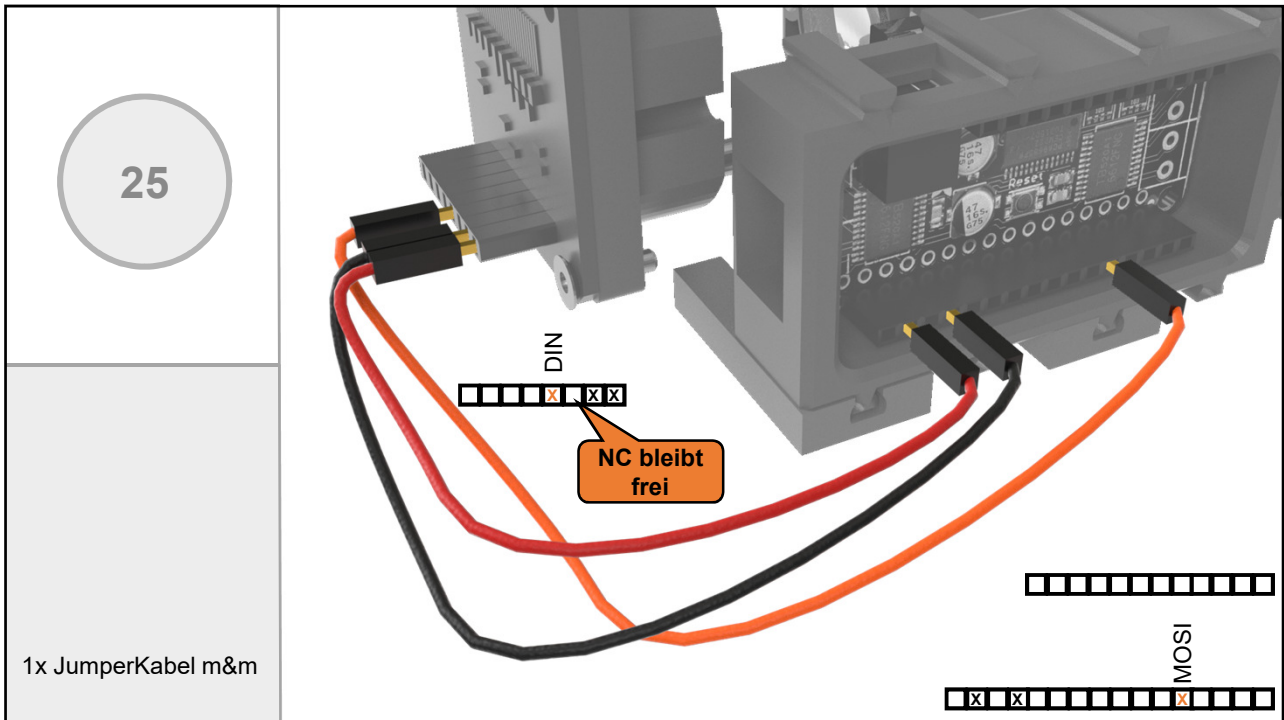

GEFÖRDERT VOM

GEFÖRDERT VOM

<p>1x Spiegelhalter + Spiegel 30x20mm Halbtransparent</p>	

<p>1x Grundbaustein 15 FT Art-Nr. 32881</p>	

GEFÖRDERT VOM

20

1x Mikrocontroller
Feather M0_Bluetooth
1x Featherhalterung

21

1x Mikrocontroller
Feather M0_Bluetooth
+ Featherhalterung

GEFÖRDERT VOM

<div style="border: 1px solid gray; border-radius: 50%; width: 40px; height: 40px; margin: 0 auto; display: flex; align-items: center; justify-content: center;">22</div>	
<p>2x Baustein 15x30x5mm FT Art-Nr. 35049</p>	

<div style="border: 1px solid gray; border-radius: 50%; width: 40px; height: 40px; margin: 0 auto; display: flex; align-items: center; justify-content: center;">23</div>	
<p>1x JumperKabel m&m</p>	

GEFÖRDERT VOM