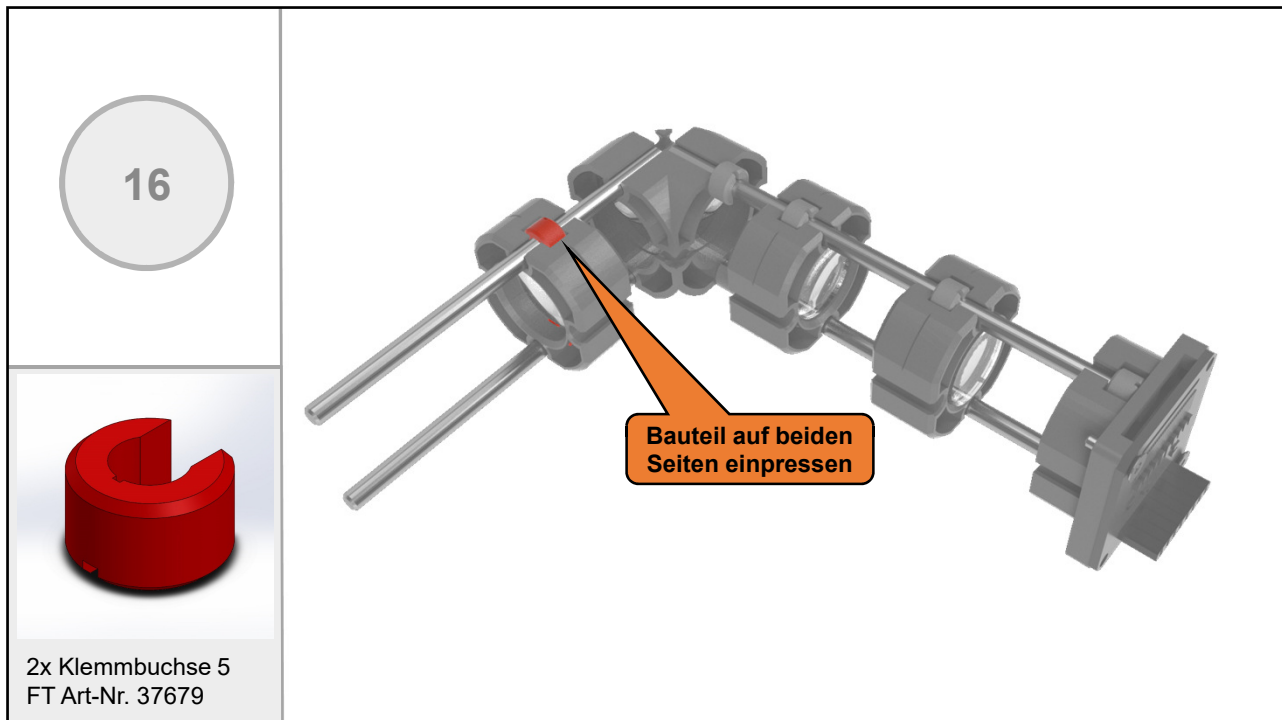

GEFÖRDERT VOM