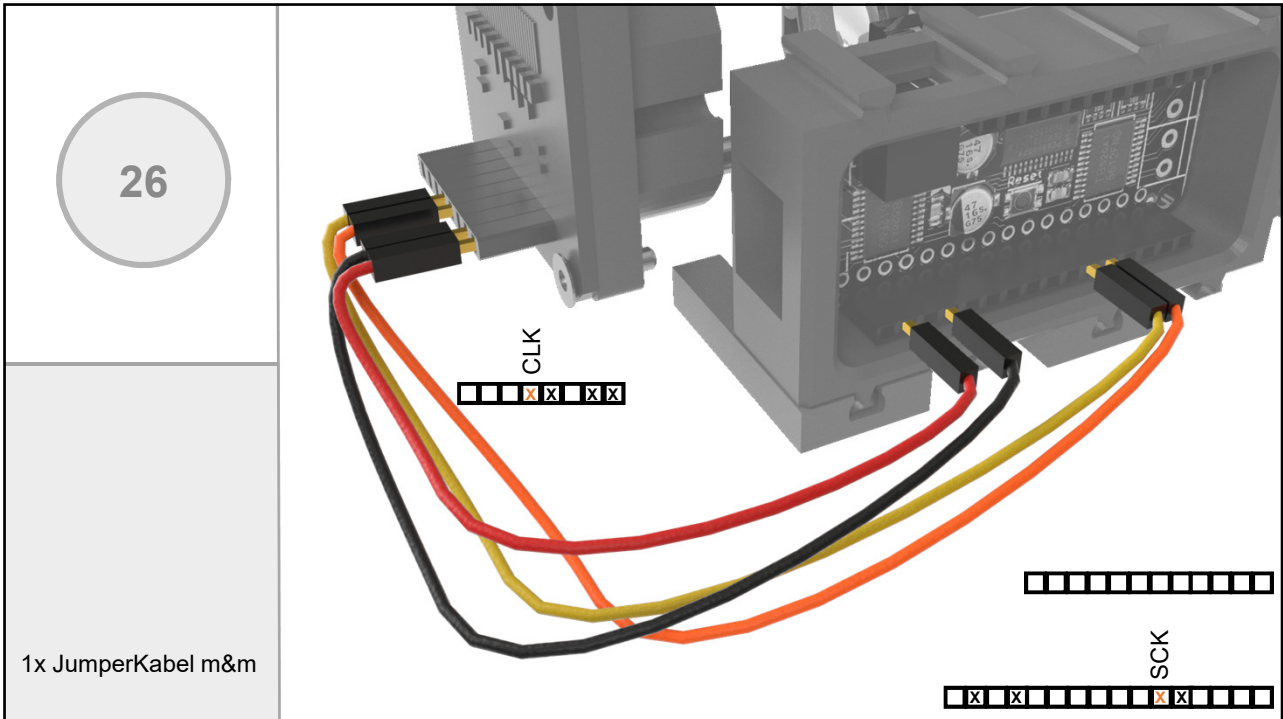

GEFÖRDERT VOM