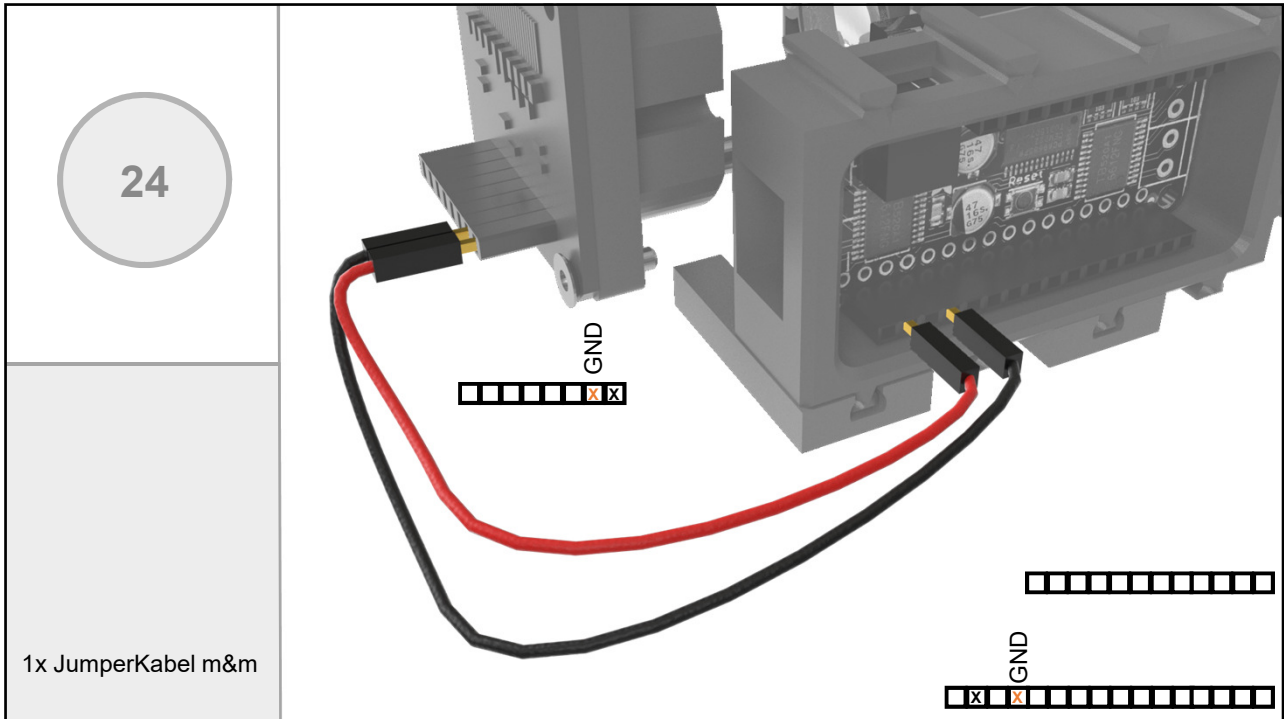

GEFÖRDERT VOM