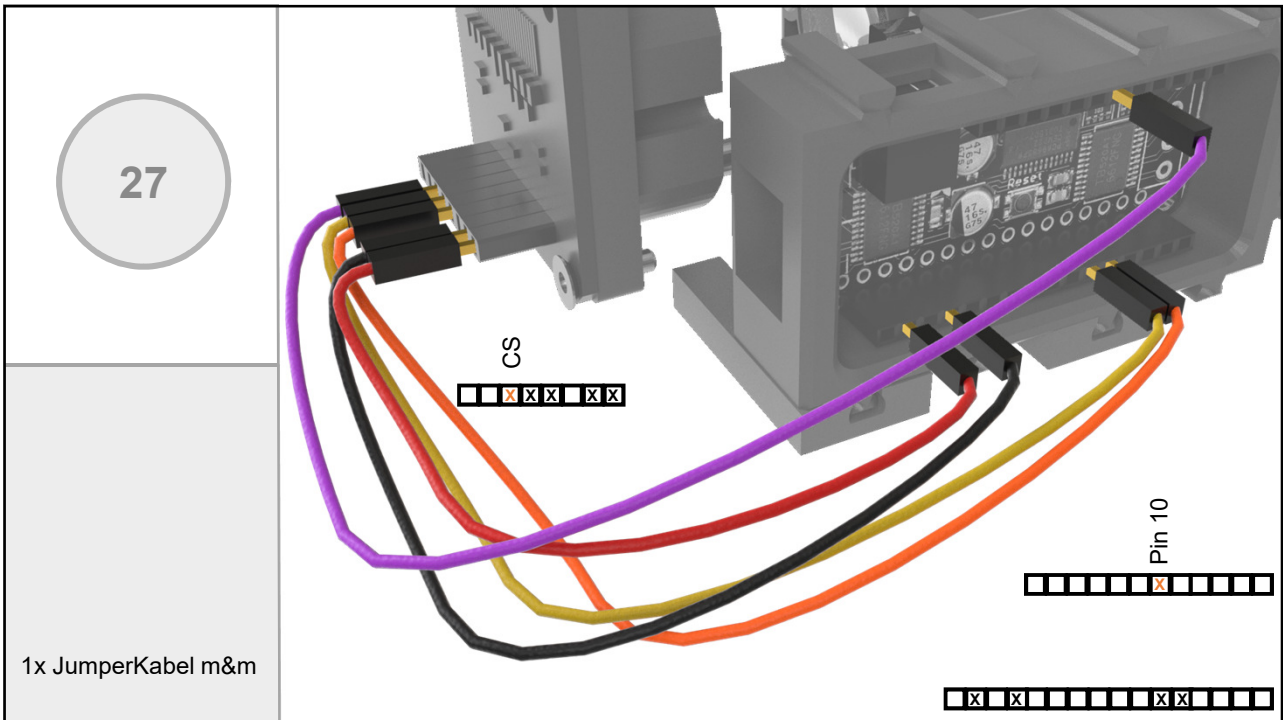

GEFÖRDERT VOM