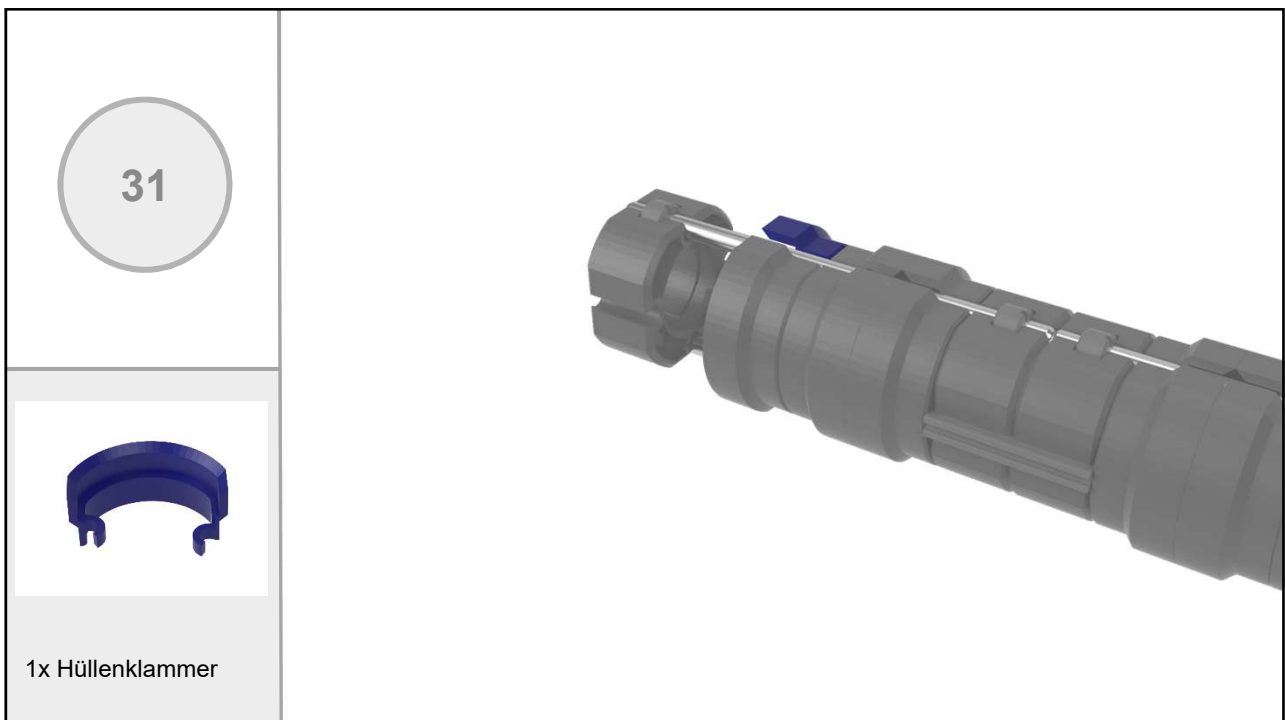

 <p>16</p>	
 <p>1x Hüllenklammer</p>	

 <p>17</p>	
 <p>1x Hüllenklammer</p>	

GEFÖRDERT VOM

<p>18</p>	
<p>1x Hüllenklammer</p>	

<p>19</p>	
<p>2x Verbindungsstück 30 FT Art-Nr. 31061</p>	

GEFÖRDERT VOM

 <p>20</p>	
	
<p>1x Doppellinsenfassung 1x Achromat D18 f=39,5</p>	

 <p>21</p>	
	
<p>1x Doppellinsenfassung + Achromat D18 f=39,5</p>	

GEFÖRDERT VOM

<p>1x Hüllenklammer</p>	

<p>2x Klemmbuchse 5 FT Art-Nr. 37679</p>	

GEFÖRDERT VOM

GEFÖRDERT VOM

GEFÖRDERT VOM

GEFÖRDERT VOM

<div data-bbox="204 360 384 539" data-label="Text"> <p>34</p> </div>	
 <p data-bbox="161 904 424 965">2x Verbindungsstück 30 FT Art-Nr. 31061</p>	

<div data-bbox="204 1332 384 1512" data-label="Text"> <p>35</p> </div>	
 <p data-bbox="161 1890 424 1951">1x Doppellinsenfassung 1x Achromat D18 f=39,5</p>	