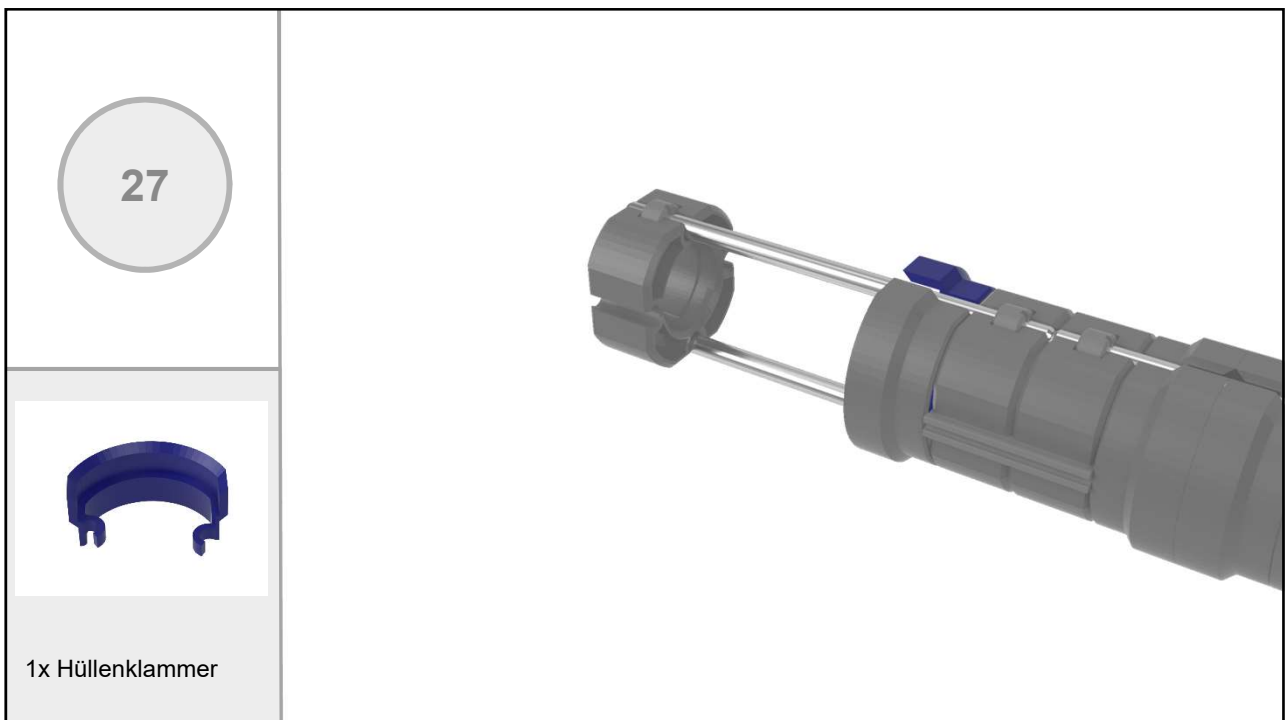

 <p>21</p>	
	
<p>1x Doppellinsenfassung + Achromat D18 f=39,5</p>	

GEFÖRDERT VOM

<p>1x Hüllenklammer</p>	

<p>2x Klemmbuchse 5 FT Art-Nr. 37679</p>	

GEFÖRDERT VOM

GEFÖRDERT VOM

GEFÖRDERT VOM

GEFÖRDERT VOM

<div data-bbox="204 360 384 539" data-label="Text"> <p>34</p> </div>	
 <p data-bbox="161 904 424 965">2x Verbindungsstück 30 FT Art-Nr. 31061</p>	

<div data-bbox="204 1332 384 1512" data-label="Text"> <p>35</p> </div>	
 <p data-bbox="161 1890 424 1951">1x Doppellinsenfassung 1x Achromat D18 f=39,5</p>	