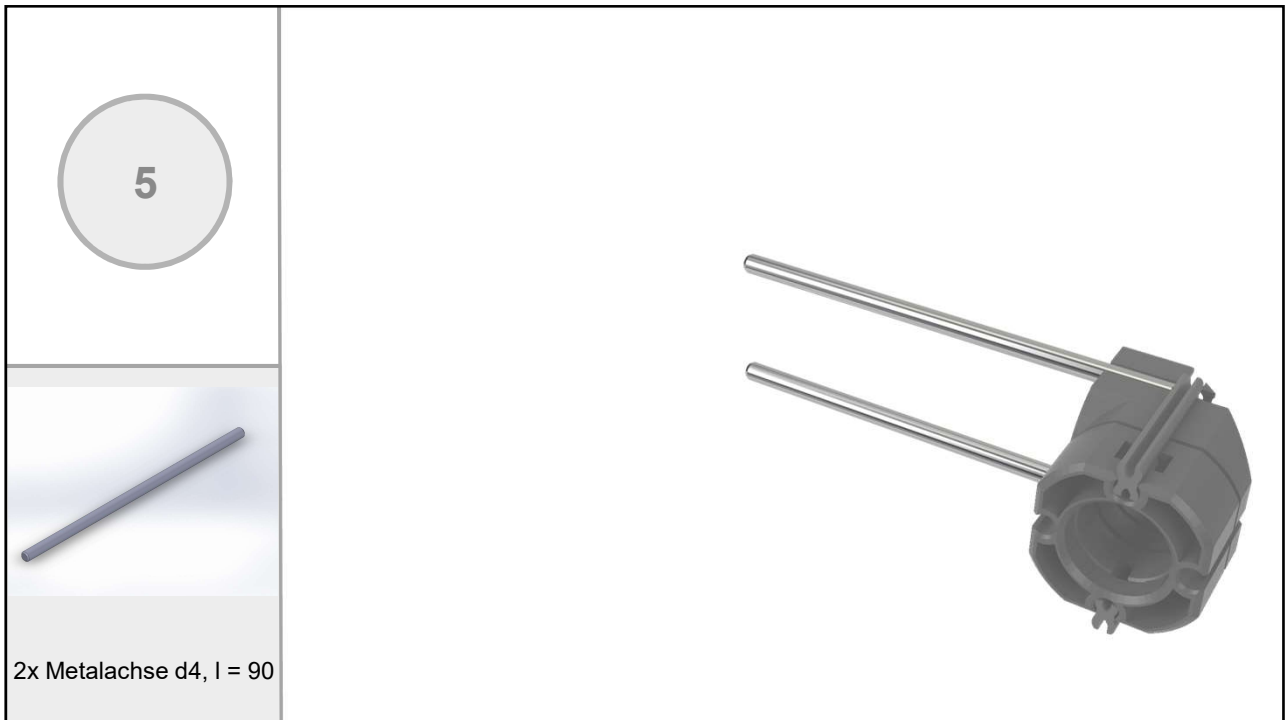

GEFÖRDERT VOM

<p>2x Verbindungsstück 30 FT Art-Nr. 31061</p>	

<p>1x Spiegelhalter 2x Spiegelklemme 1x Spiegel 30x20mm</p>		

GEFÖRDERT VOM

GEFÖRDERT VOM

<p>1x Doppellinsenfassung 1x Achromat D18 f=39,5</p>	<p><b>Bauchige Seite der Linse nach Außen.</b></p>

<p>1x Doppellinsenfassung + Achromat D18 f=39,5</p>	

GEFÖRDERT VOM

 <p>8</p>	
 <p>2x Klemmbuchse 5 FT Art-Nr. 37679</p>	

 <p>9</p>	
 <p>1x Doppellinsenfassung</p>	

 <p>10</p>	 <p>Bauteil auf beiden Seiten einpressen</p>
 <p>2x Klemmbuchse 5 FT Art-Nr. 37679</p>	