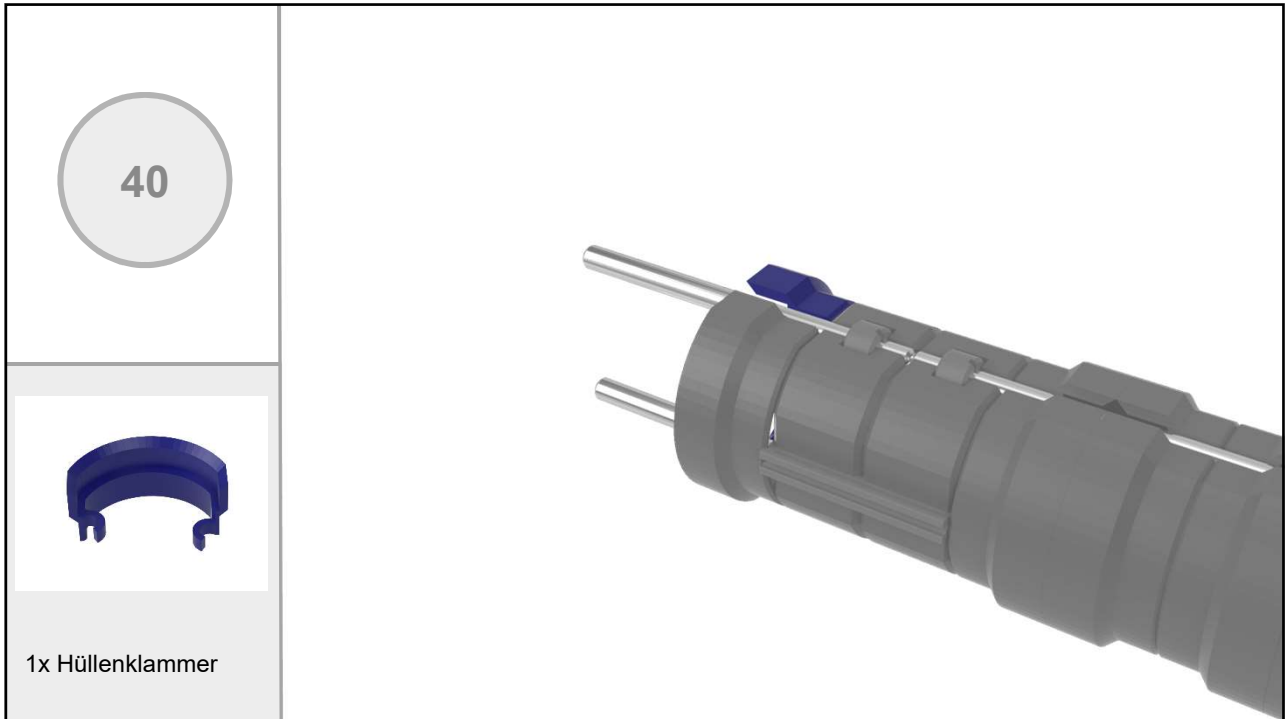

GEFÖRDERT VOM