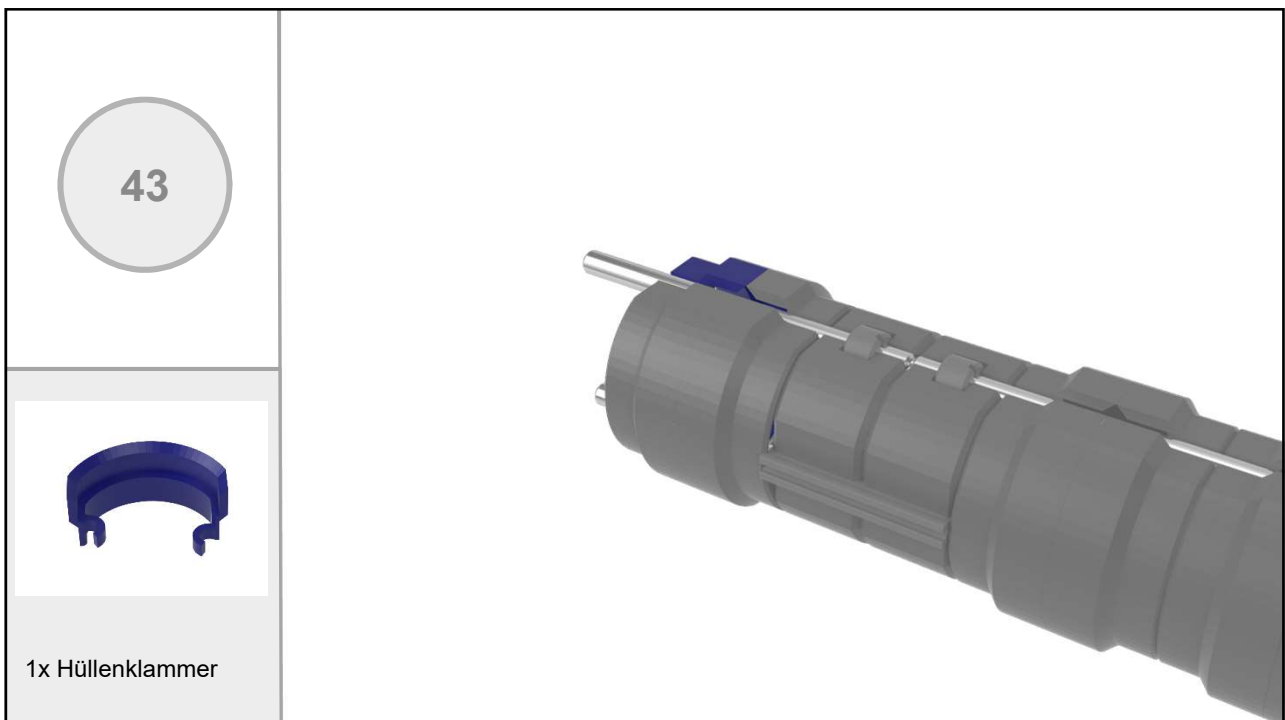

GEFÖRDERT VOM

GEFÖRDERT VOM

GEFÖRDERT VOM

GEFÖRDERT VOM

GEFÖRDERT VOM

<div data-bbox="204 360 384 539" data-label="Text"> <p>44</p> </div>	<div data-bbox="480 327 778 613" data-label="Image"> </div> <div data-bbox="480 674 823 925" data-label="Image"> </div>	<div data-bbox="1002 293 1353 591" data-label="Image"> </div> <div data-bbox="1002 719 1337 931" data-label="Image"> </div>
<div data-bbox="188 645 411 786" data-label="Image"> </div> <div data-bbox="236 808 384 898" data-label="Image"> </div> <div data-bbox="177 891 411 981" data-label="Text"> <p>1x Spiegelhalter 2x Spiegelklemme 1x Spiegel 30x20mm</p> </div>		

GEFÖRDERT VOM

<div style="border: 1px solid gray; border-radius: 50%; width: 40px; height: 40px; margin: 0 auto; display: flex; align-items: center; justify-content: center;">46</div>	
<p>2x Verbindungsstück 30 FT Art-Nr. 31061</p>	