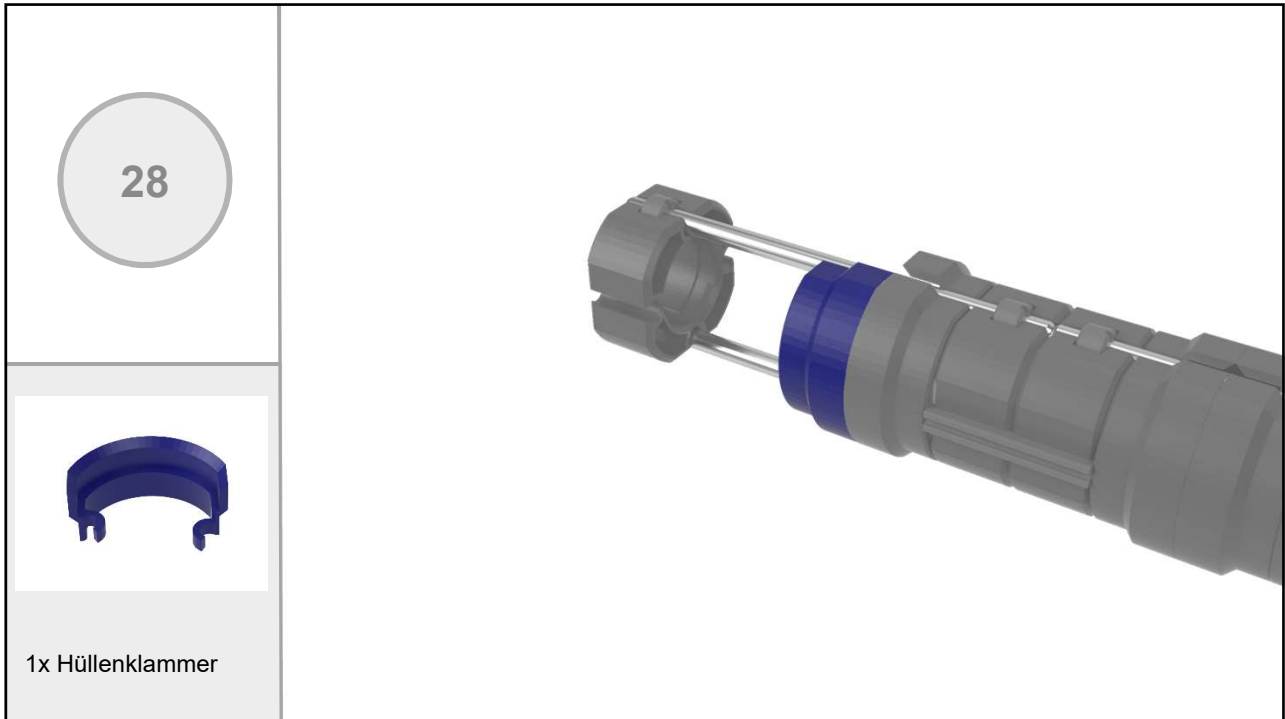

 <p>21</p>	
	
<p>1x Doppellinsenfassung + Achromat D18 f=39,5</p>	

GEFÖRDERT VOM

<p>1x Hüllenklammer</p>	

<p>2x Klemmbuchse 5 FT Art-Nr. 37679</p>	

GEFÖRDERT VOM

GEFÖRDERT VOM

GEFÖRDERT VOM

GEFÖRDERT VOM

<div data-bbox="204 360 384 539" data-label="Text"> <p>34</p> </div>	
 <p data-bbox="161 904 424 965">2x Verbindungsstück 30 FT Art-Nr. 31061</p>	

<div data-bbox="204 1332 384 1512" data-label="Text"> <p>35</p> </div>	
 <p data-bbox="161 1890 424 1951">1x Doppellinsenfassung 1x Achromat D18 f=39,5</p>	