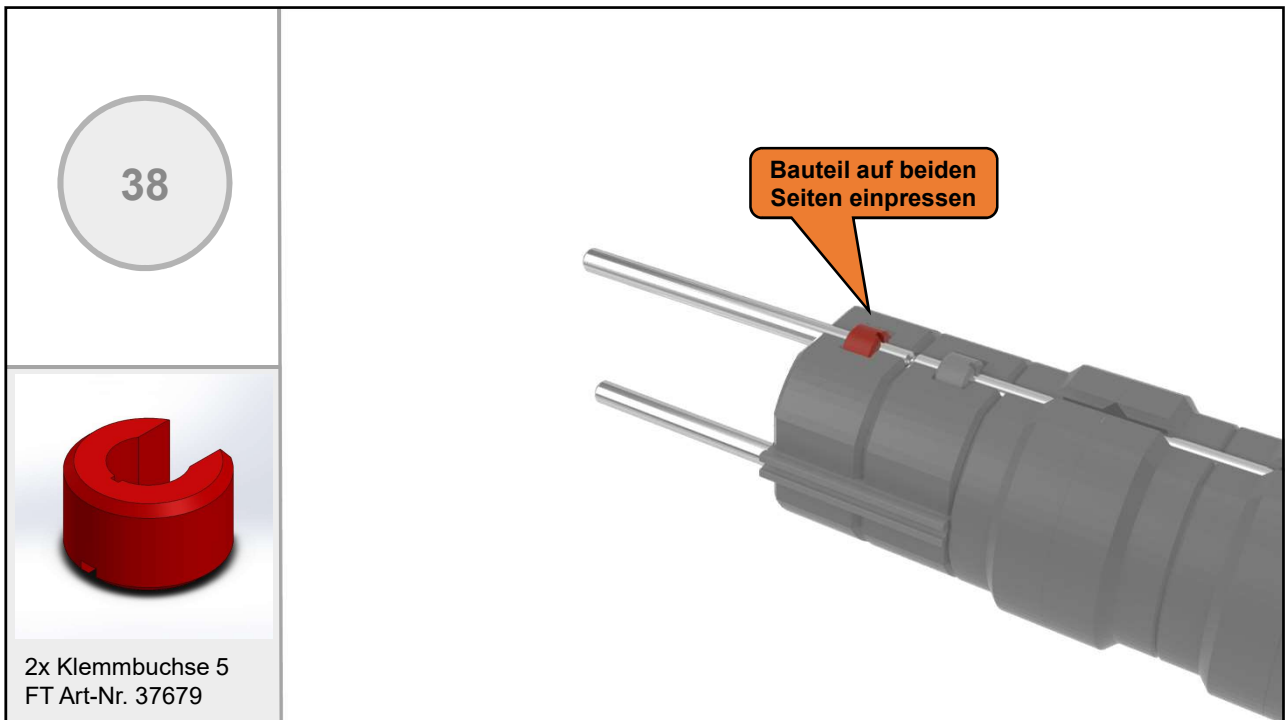

GEFÖRDERT VOM