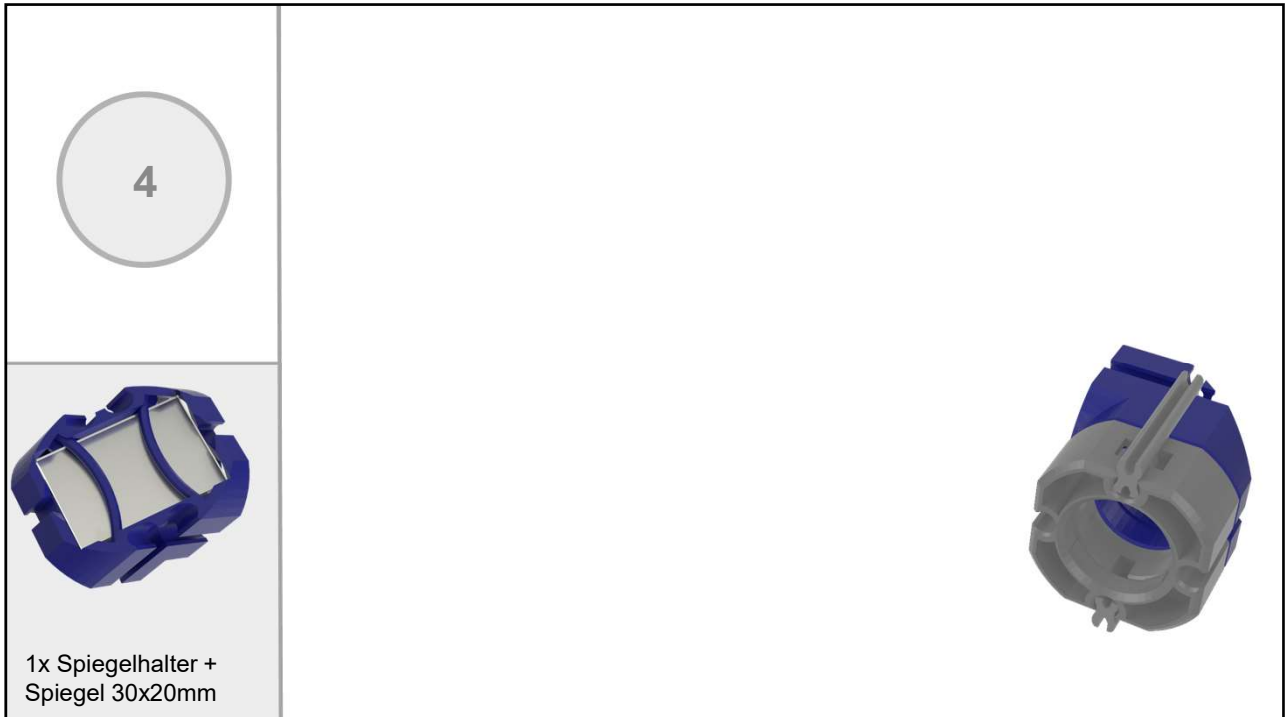

GEFÖRDERT VOM

<p>2x Verbindungsstück 30 FT Art-Nr. 31061</p>	

<p>1x Spiegelhalter 2x Spiegelklemme 1x Spiegel 30x20mm</p>		

GEFÖRDERT VOM

GEFÖRDERT VOM

<p>1x Doppellinsenfassung 1x Achromat D18 f=39,5</p>	<p><b>Bauchige Seite der Linse nach Außen.</b></p>

 <p>11</p>	
 <p>1x Hüllenklammer</p>	

GEFÖRDERT VOM

<div data-bbox="204 360 384 539" style="border: 1px solid gray; border-radius: 50%; width: 100px; height: 100px; display: flex; align-items: center; justify-content: center; margin: 0 auto;"> <span style="font-size: 24px; font-weight: bold;">12</span> </div>	
	
<p>1x Hüllenklammer</p>	

<div data-bbox="204 1332 384 1512" style="border: 1px solid gray; border-radius: 50%; width: 100px; height: 100px; display: flex; align-items: center; justify-content: center; margin: 0 auto;"> <span style="font-size: 24px; font-weight: bold;">13</span> </div>	
	
<p>1x Hüllenklammer</p>	