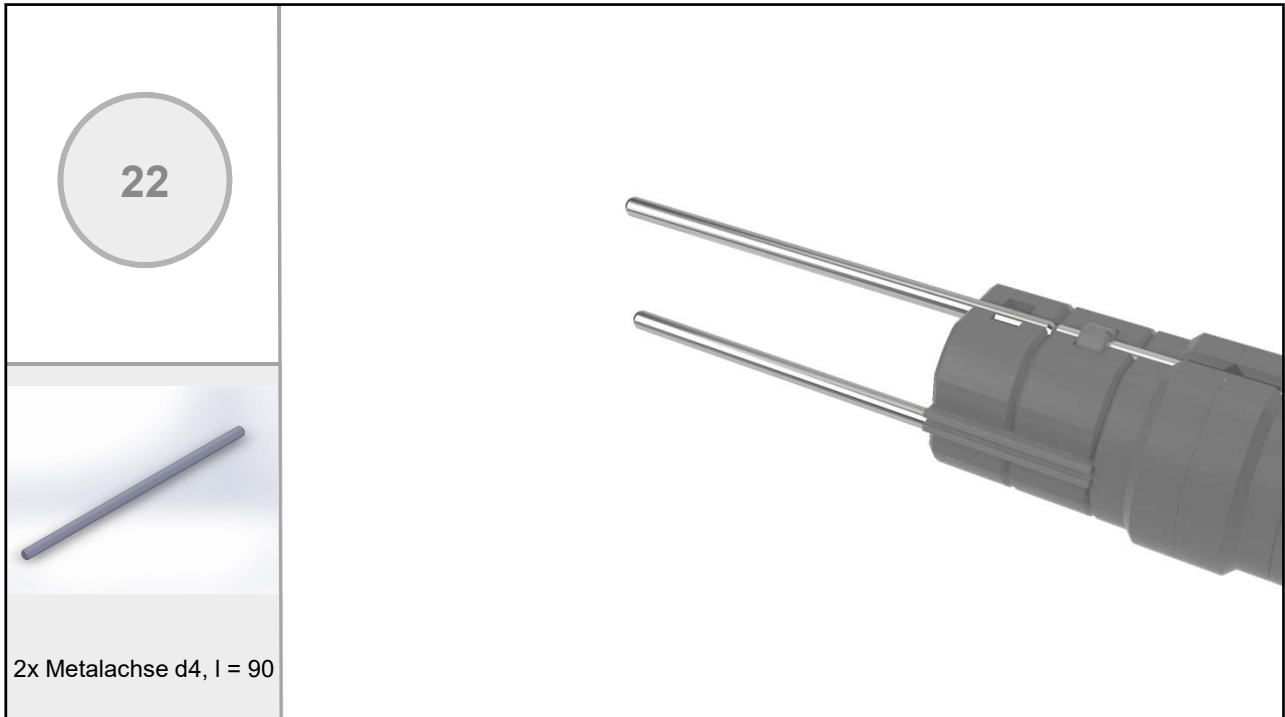

GEFÖRDERT VOM