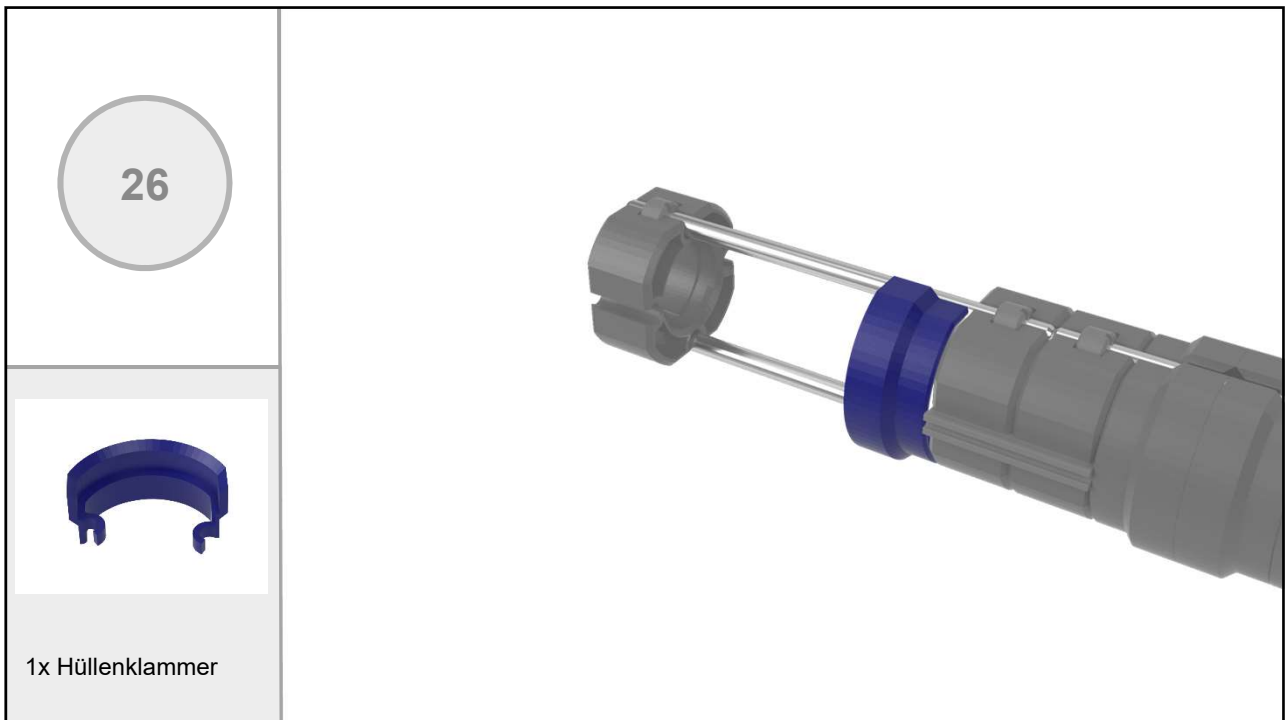

 <p>16</p>	
 <p>1x Hüllenklammer</p>	

 <p>17</p>	
 <p>1x Hüllenklammer</p>	

GEFÖRDERT VOM

<p>18</p>	
<p>1x Hüllenklammer</p>	

<p>19</p>	
<p>2x Verbindungsstück 30 FT Art-Nr. 31061</p>	

GEFÖRDERT VOM

 <p>20</p>	
	
<p>1x Doppellinsenfassung 1x Achromat D18 f=39,5</p>	

 <p>21</p>	
	
<p>1x Doppellinsenfassung + Achromat D18 f=39,5</p>	

GEFÖRDERT VOM

<p>1x Hüllenklammer</p>	

<p>2x Klemmbuchse 5 FT Art-Nr. 37679</p>	

GEFÖRDERT VOM

GEFÖRDERT VOM

GEFÖRDERT VOM

GEFÖRDERT VOM

<div data-bbox="204 360 384 539" data-label="Text"> <p>34</p> </div>	
 <p data-bbox="161 904 424 965">2x Verbindungsstück 30 FT Art-Nr. 31061</p>	

<div data-bbox="204 1332 384 1512" data-label="Text"> <p>35</p> </div>	
 <p data-bbox="161 1890 424 1951">1x Doppellinsenfassung 1x Achromat D18 f=39,5</p>	