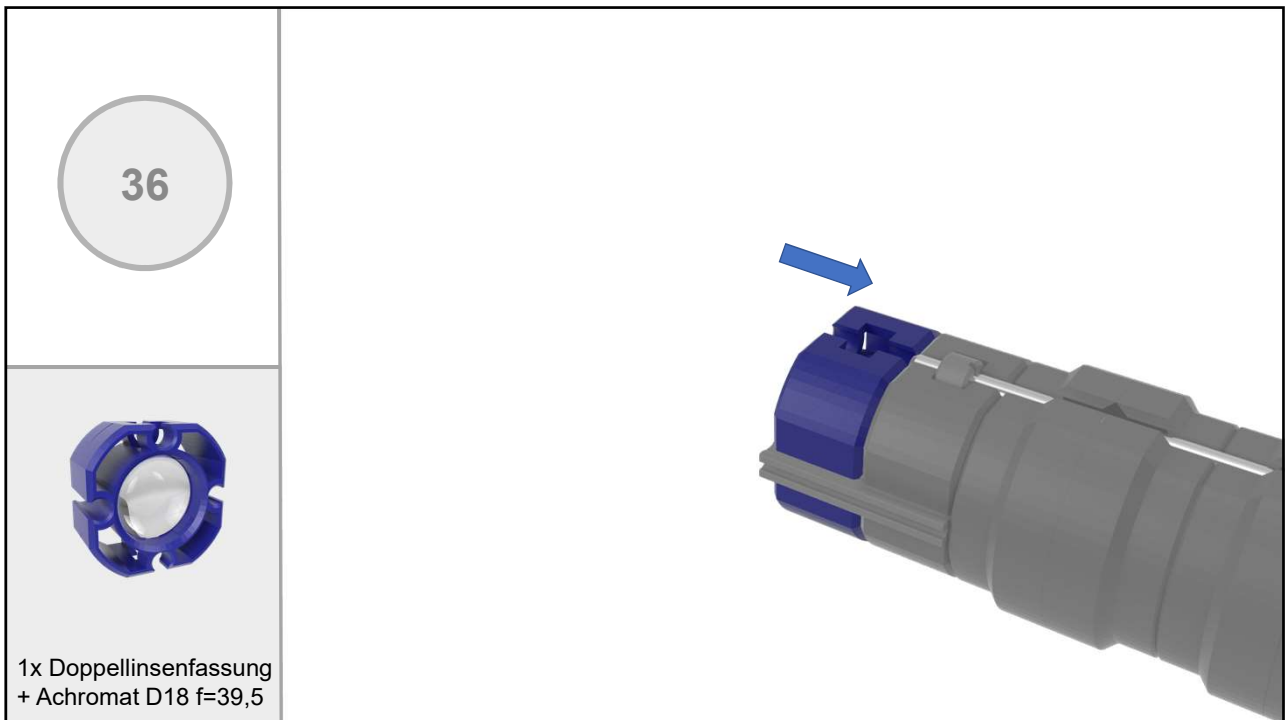

GEFÖRDERT VOM