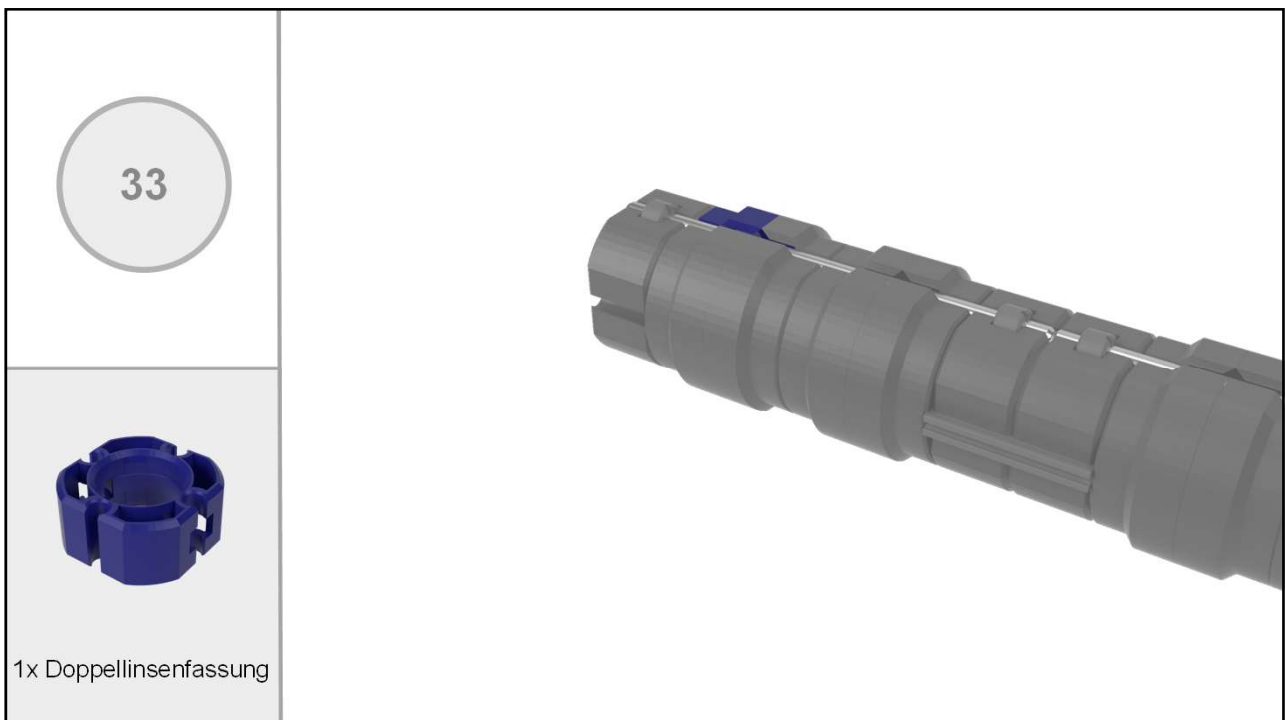

 <p>16</p>	
 <p>1x Hüllenklammer</p>	

 <p>17</p>	
 <p>1x Hüllenklammer</p>	

GEFÖRDERT VOM

<p>18</p>	
<p>1x Hüllenklammer</p>	

<p>19</p>	
<p>2x Verbindungsstück 30 FT Art-Nr. 31061</p>	

GEFÖRDERT VOM

 <p>20</p>	
	
<p>1x Doppellinsenfassung 1x Achromat D18 f=39,5</p>	

 <p>21</p>	
	
<p>1x Doppellinsenfassung + Achromat D18 f=39,5</p>	

GEFÖRDERT VOM

<p>1x Hüllenklammer</p>	

<p>2x Klemmbuchse 5 FT Art-Nr. 37679</p>	

GEFÖRDERT VOM

GEFÖRDERT VOM

GEFÖRDERT VOM

GEFÖRDERT VOM

<div data-bbox="204 360 384 539" data-label="Text"> <p>34</p> </div>	
 <p data-bbox="161 904 424 965">2x Verbindungsstück 30 FT Art-Nr. 31061</p>	

<div data-bbox="204 1332 384 1512" data-label="Text"> <p>35</p> </div>	
 <p data-bbox="161 1890 424 1951">1x Doppellinsenfassung 1x Achromat D18 f=39,5</p>	