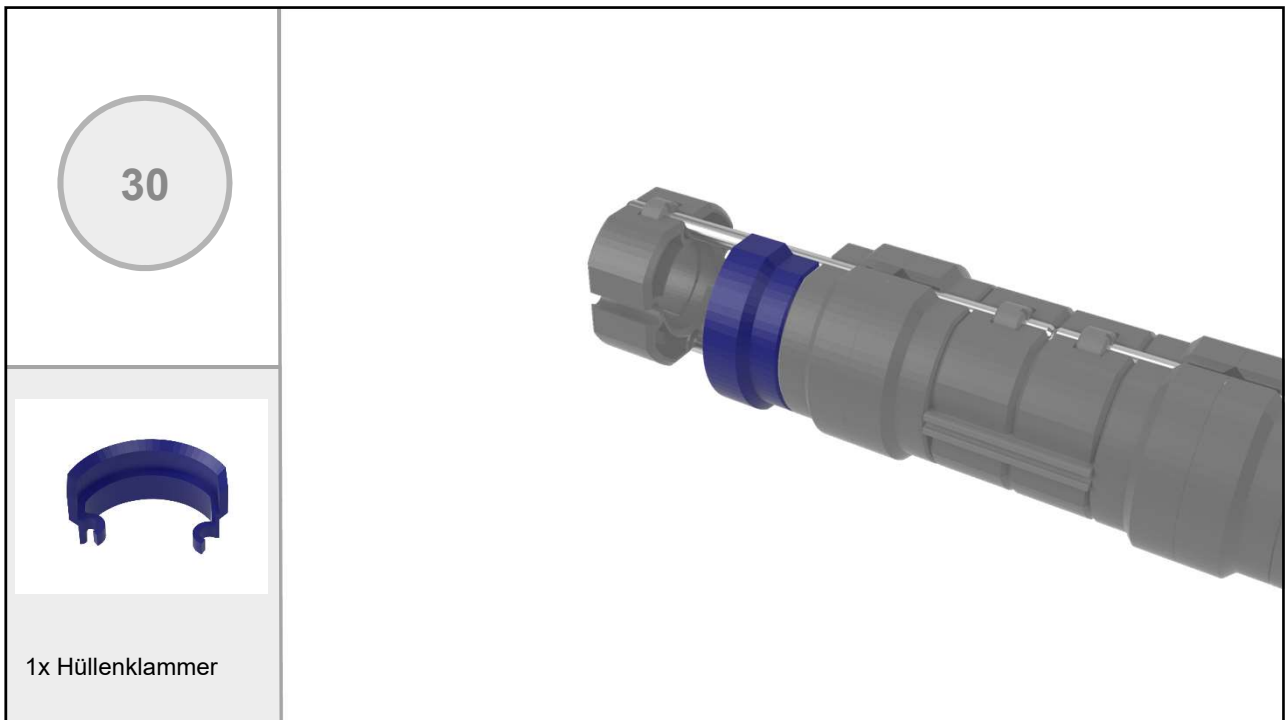

 <p>16</p>	
 <p>1x Hüllenklammer</p>	

 <p>17</p>	
 <p>1x Hüllenklammer</p>	

GEFÖRDERT VOM

<p>18</p>	
<p>1x Hüllenklammer</p>	

<p>19</p>	
<p>2x Verbindungsstück 30 FT Art-Nr. 31061</p>	

GEFÖRDERT VOM

 <p>20</p>	
	
<p>1x Doppellinsenfassung 1x Achromat D18 f=39,5</p>	

 <p>21</p>	
	
<p>1x Doppellinsenfassung + Achromat D18 f=39,5</p>	

GEFÖRDERT VOM

<p>1x Hüllenklammer</p>	

<p>2x Klemmbuchse 5 FT Art-Nr. 37679</p>	

GEFÖRDERT VOM

GEFÖRDERT VOM

GEFÖRDERT VOM

GEFÖRDERT VOM

<div data-bbox="204 360 384 539" data-label="Text"> <p>34</p> </div>	
 <p data-bbox="161 904 424 965">2x Verbindungsstück 30 FT Art-Nr. 31061</p>	

<div data-bbox="204 1332 384 1512" data-label="Text"> <p>35</p> </div>	
 <p data-bbox="161 1890 424 1951">1x Doppellinsenfassung 1x Achromat D18 f=39,5</p>	