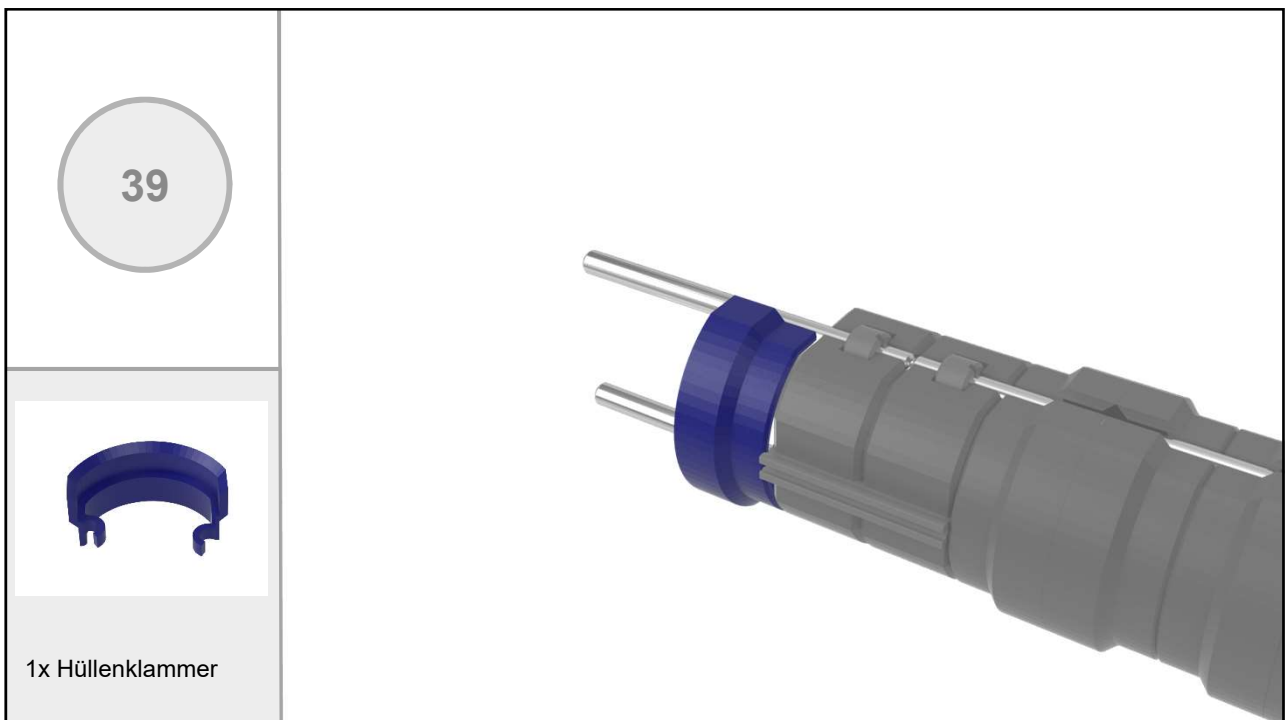

GEFÖRDERT VOM