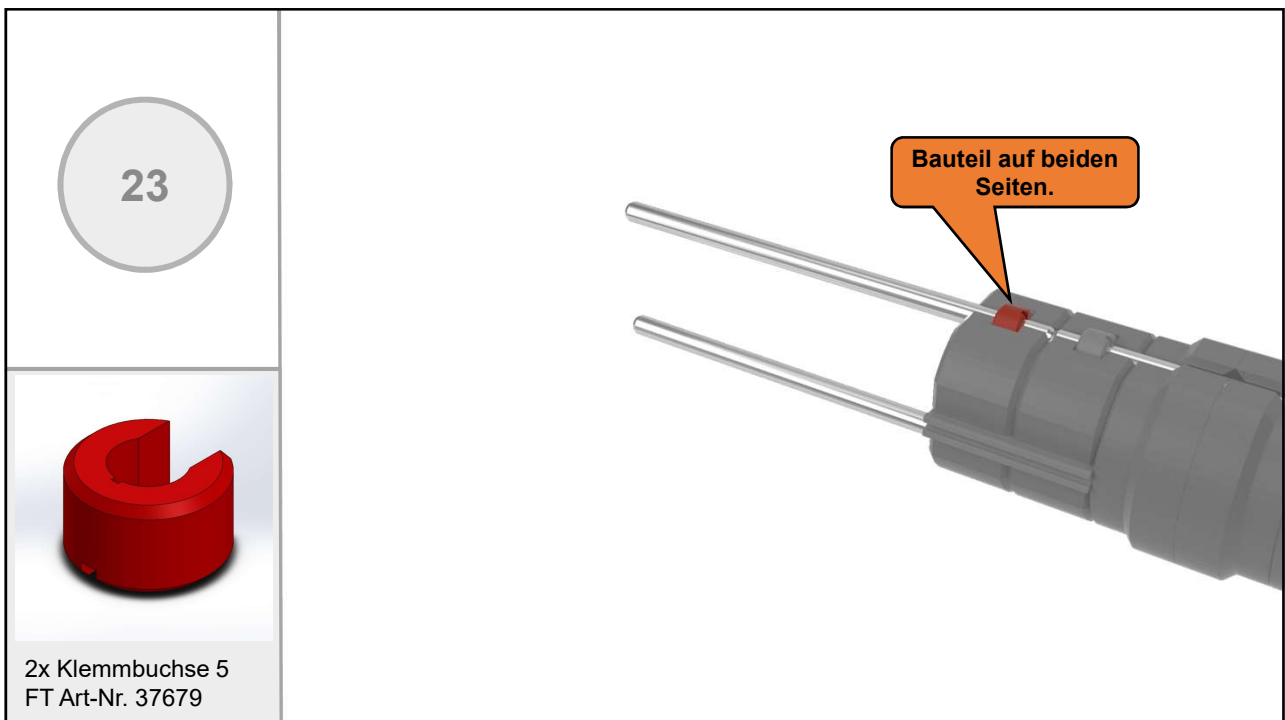

GEFÖRDERT VOM