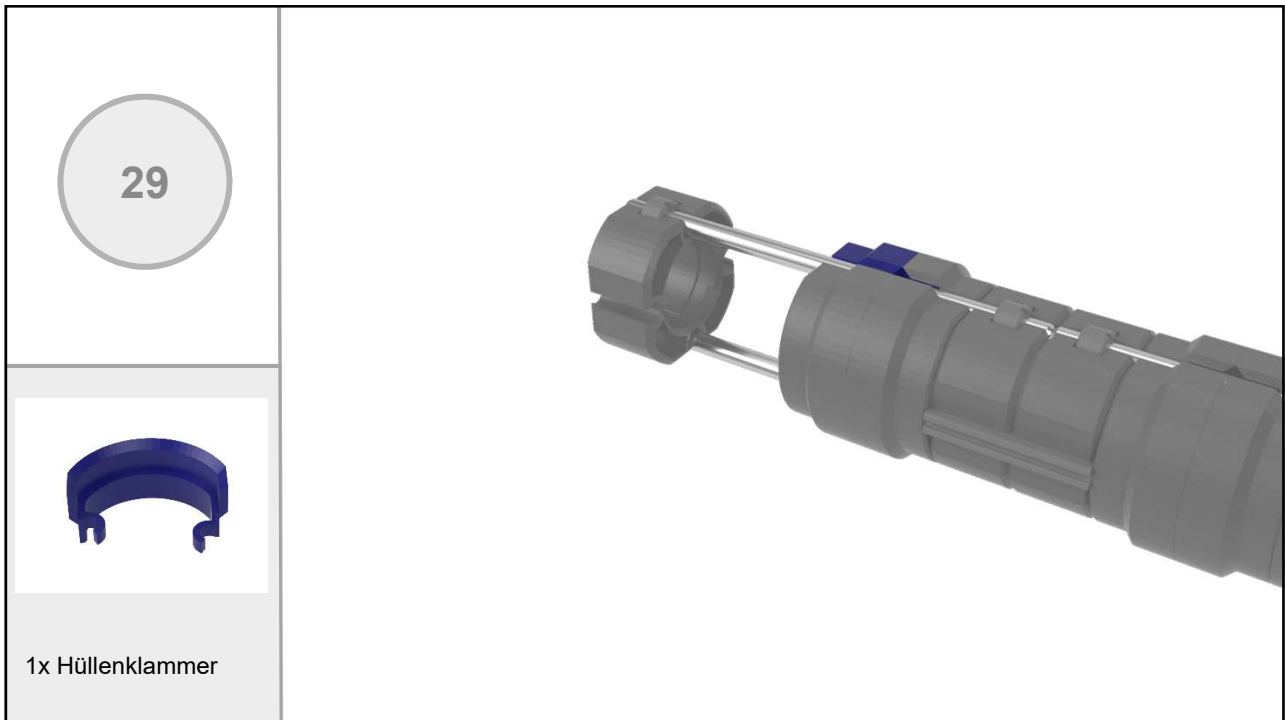

 <p>21</p>	
	
<p>1x Doppellinsenfassung + Achromat D18 f=39,5</p>	

GEFÖRDERT VOM

<p>1x Hüllenklammer</p>	

<p>2x Klemmbuchse 5 FT Art-Nr. 37679</p>	

GEFÖRDERT VOM

GEFÖRDERT VOM

GEFÖRDERT VOM

GEFÖRDERT VOM

<div data-bbox="204 360 384 539" data-label="Text"> <p>34</p> </div>	
 <p data-bbox="161 904 424 965">2x Verbindungsstück 30 FT Art-Nr. 31061</p>	

<div data-bbox="204 1332 384 1512" data-label="Text"> <p>35</p> </div>	
 <p data-bbox="161 1890 424 1951">1x Doppellinsenfassung 1x Achromat D18 f=39,5</p>	