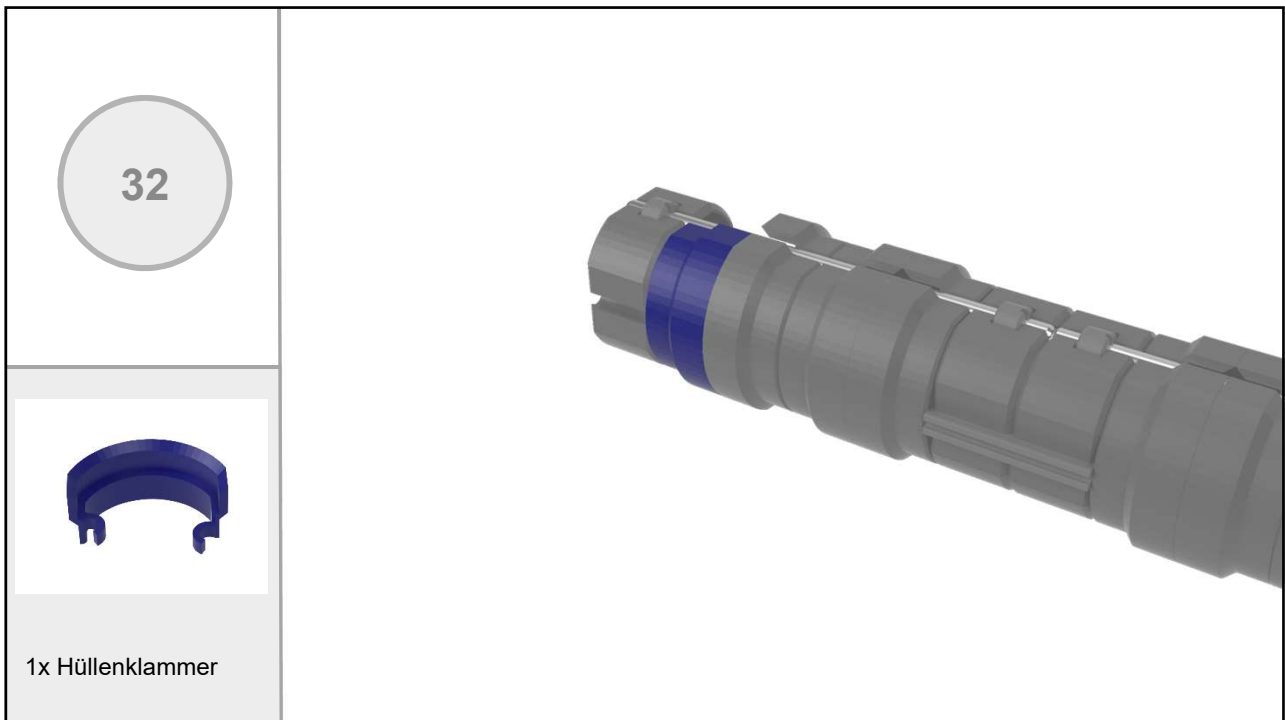

 <p>16</p>	
 <p>1x Hüllenklammer</p>	

 <p>17</p>	
 <p>1x Hüllenklammer</p>	

GEFÖRDERT VOM

<p>18</p>	
<p>1x Hüllenklammer</p>	

<p>19</p>	
<p>2x Verbindungsstück 30 FT Art-Nr. 31061</p>	

GEFÖRDERT VOM

 <p>20</p>	
	
<p>1x Doppellinsenfassung 1x Achromat D18 f=39,5</p>	

 <p>21</p>	
	
<p>1x Doppellinsenfassung + Achromat D18 f=39,5</p>	

GEFÖRDERT VOM

<p>1x Hüllenklammer</p>	

<p>2x Klemmbuchse 5 FT Art-Nr. 37679</p>	

GEFÖRDERT VOM

GEFÖRDERT VOM

GEFÖRDERT VOM

GEFÖRDERT VOM

<div data-bbox="204 360 384 539" data-label="Text"> <p>34</p> </div>	
 <p data-bbox="161 904 424 965">2x Verbindungsstück 30 FT Art-Nr. 31061</p>	

<div data-bbox="204 1332 384 1512" data-label="Text"> <p>35</p> </div>	
 <p data-bbox="161 1890 424 1951">1x Doppellinsenfassung 1x Achromat D18 f=39,5</p>	