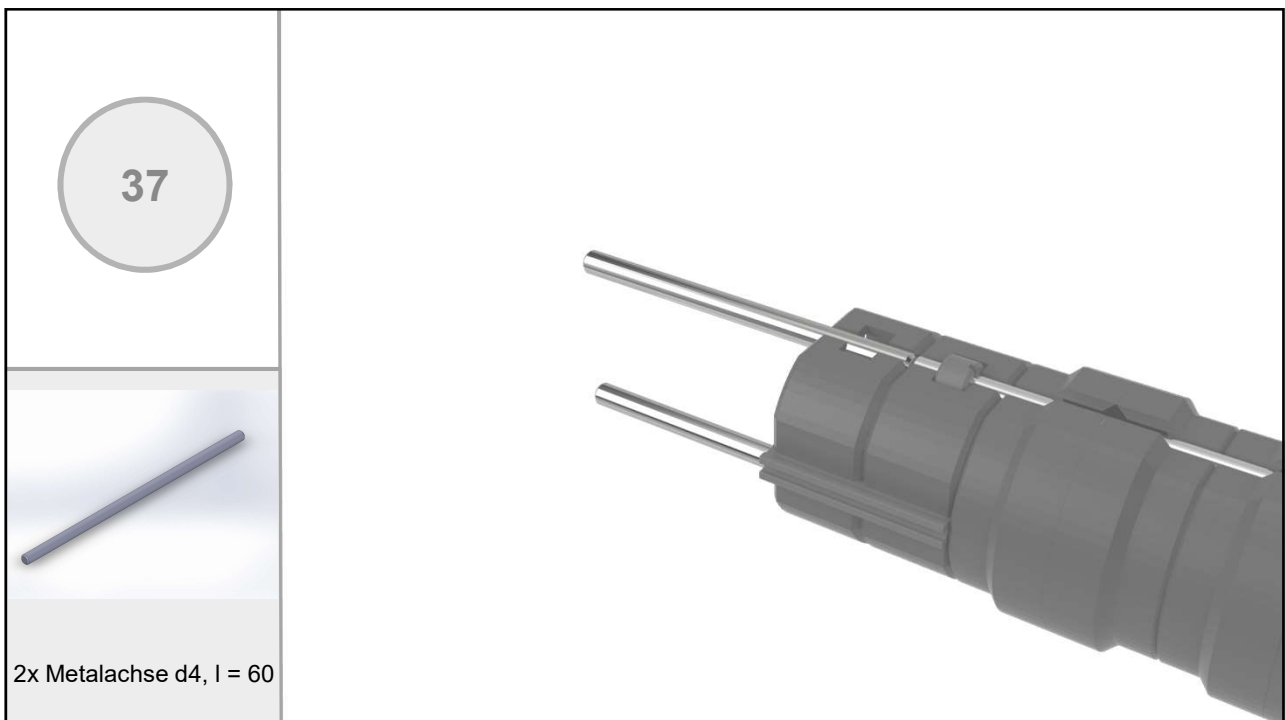

GEFÖRDERT VOM