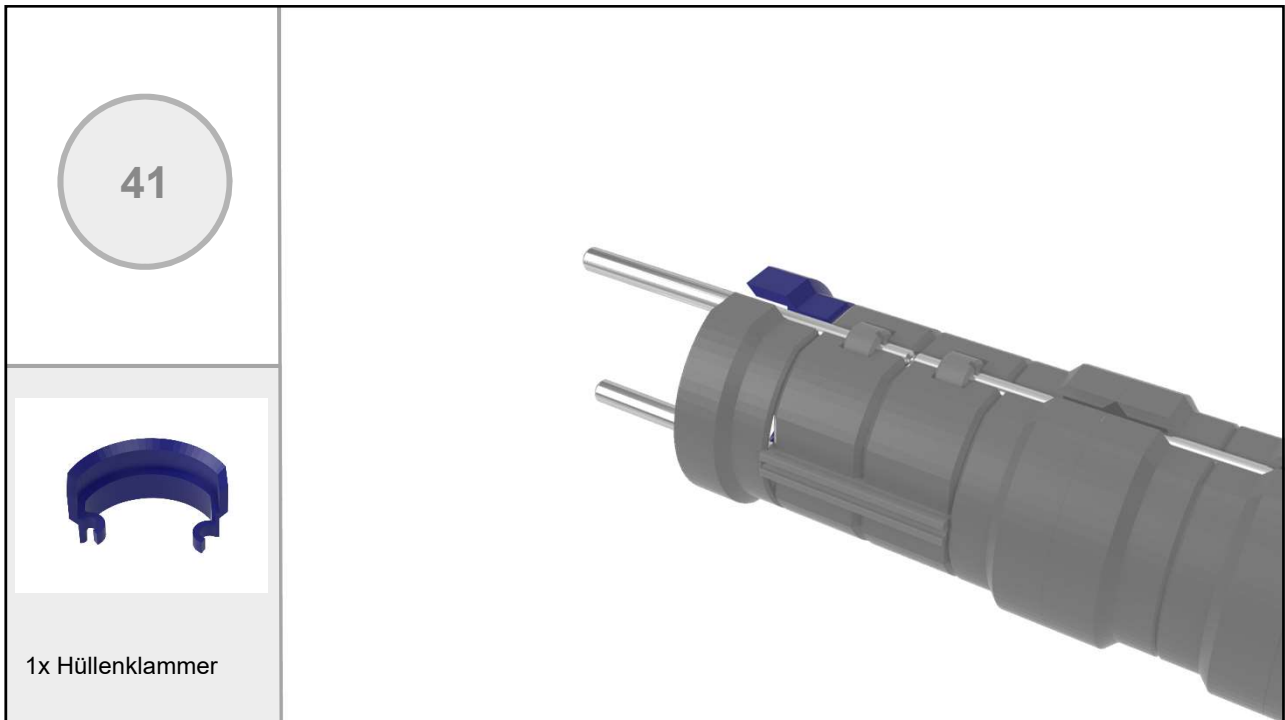

GEFÖRDERT VOM